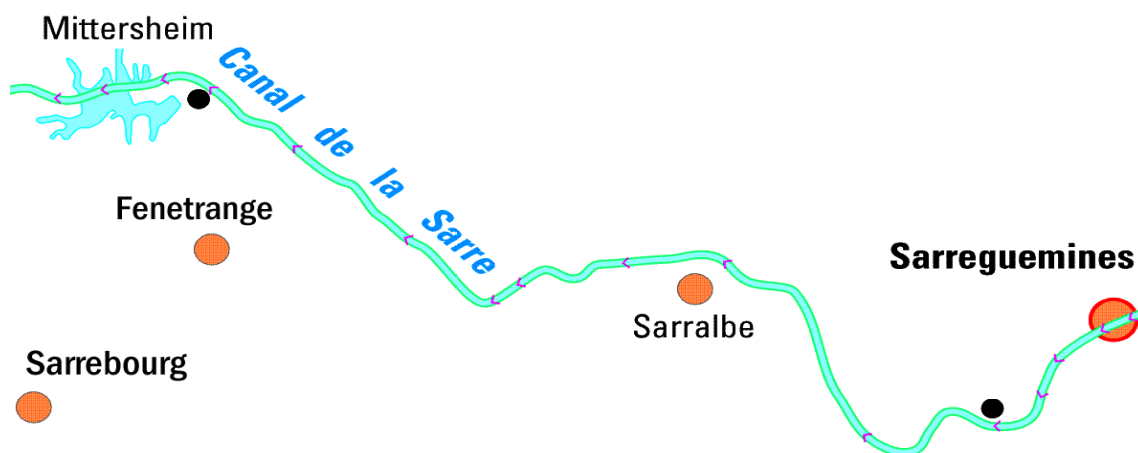

TAXI ELOTHIVAL Berthelming Valérie +33(0)6.87.23.27.38	Taxis Tusch (SARL) 58 r Mar Leclerc 57930 Fénétrange +33(0)03 87 07 51 78	
Taxi Steiner 3 r Fontaine 67260 DIEDENDORF +33(0)6 87 82 00 87	Taxi Adam 27 r Keskastel 67260 HERBITZHEIM +33(0)6 81 31 23 97	Taxi Lampert 96a r Principale 57430 WILLERWALD +33(0)6 22 00 18 17
Taxi Massing 11 r Clemenceau 57430 SARRALBE +33(0)3 87 09 36 36	Taxi Weber 79 r Ste Barbe 57200 SARREGUEMINES +33(0)6 70 53 57 92