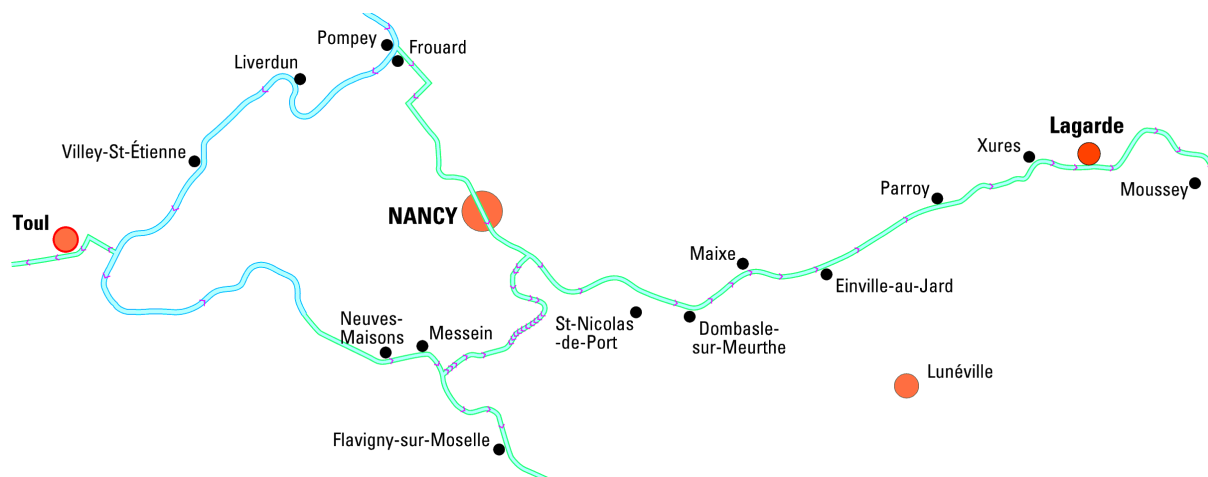

Groupeement des Taxis du Toulais 24 av Général Foch 54200 TOUL +33(0)3 83 63 64 00	Taxi L'hote 18 all Roses 54200 DOMMARTIN LES TOUL +33(0)6 84 60 17 97	
Les taxis de Nancy 2 place de la république 54000 NANCY +33(0)3 83 37 65 37	Dombasle Taxi Driver 2 av Foch 54270 ESSEY LES NANCY +33(0)6 79 63 08 73	
Taxi M. Guillaume 24 r Jonquilles 54210 Saint Nicolas de Port +33(0)3 83 46 61 54 +33(0)6 76 99 91 20	Agence Taxis Atlas 9 r Edouard de Turckheim 54300 Lunéville +33(0)3 83 74 03 50	Agence Taxis Henrion 15 Ter r Rivolet 54300 Lunéville +33(0)3 83 73 63 25