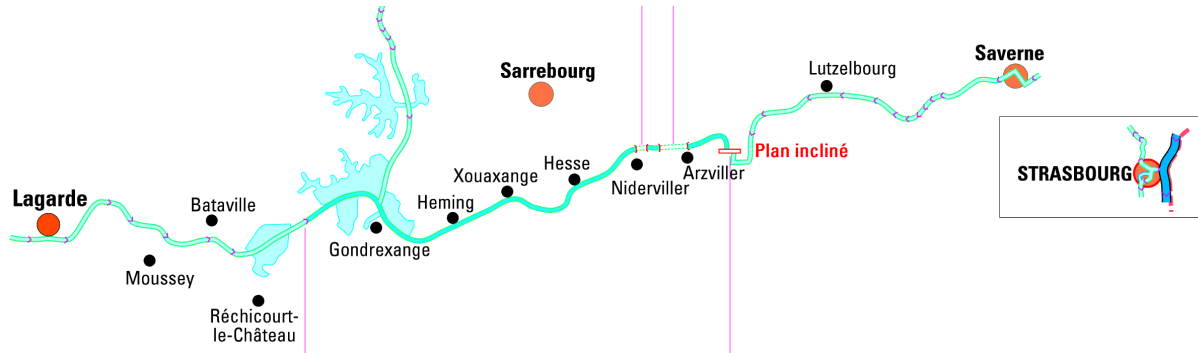

Nachfolgend finden Sie die Liste aller Taxifirmen im Navigationsgebiet zwischen Rhein und Mosel  
**Service + NAVIG FRANCE** Schwierigkeiten mit der Planung der Strecke? Wir können Ihnen dabei helfen  
 und Sie beraten, per Telefon unter **+33(0)3 87 866 501** oder per Mail [contact@navigfrance.com](mailto:contact@navigfrance.com)