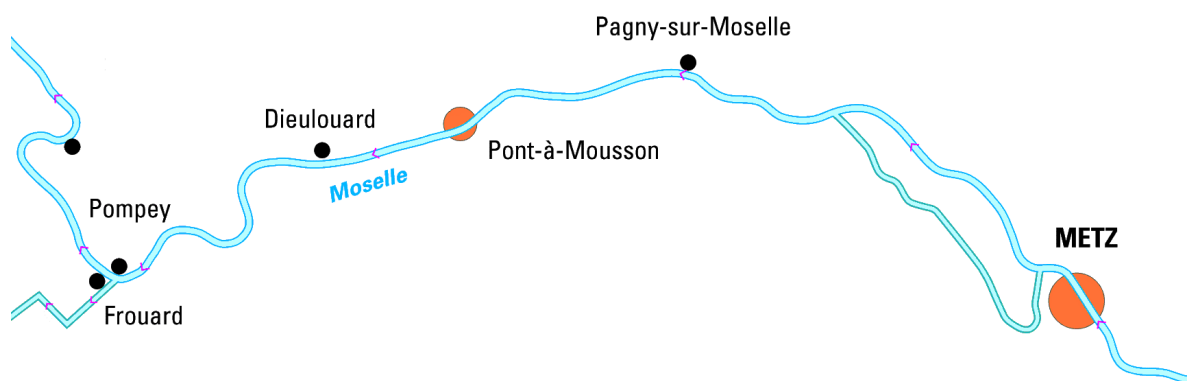

Taxi Valentin r Verdun Bât Savoie 54700 PONT A MOUSSON +33(0)6 77 97 41 11	Taxi Laporte 57 r Philippe de Gueldre 54703 PONT A MOUSSON +33(0)6 18 03 94 01	Taxi Voisin 115 r Commun Pré 54700 PONT A MOUSSON +33(0)6 86 69 47 75
Taxi de Metz 2 pl Gén de Gaulle 57000 METZ +33(0)3 87 56 91 92	Taxi Mirot 22 r Charles Didion 57950 MONTIGNY les METZ +33(0)06 09 37 42 87	Taxi Thibaut 12 r Capit Claude 57000 METZ +33(0)6 75 94 35 87
Taxi Collin 4 r Marconi 57000 METZ +33(0)3 66 88 04 87	Taxi Gare place Gare 57100 THIONVILLE +33(0)3 82 51 13 31	

NAVIG FRANCE

67, rue Basse
57810 Lagarde
Tél. +33 (0) 387 86 65 01
Email : contact@navigfrance.com